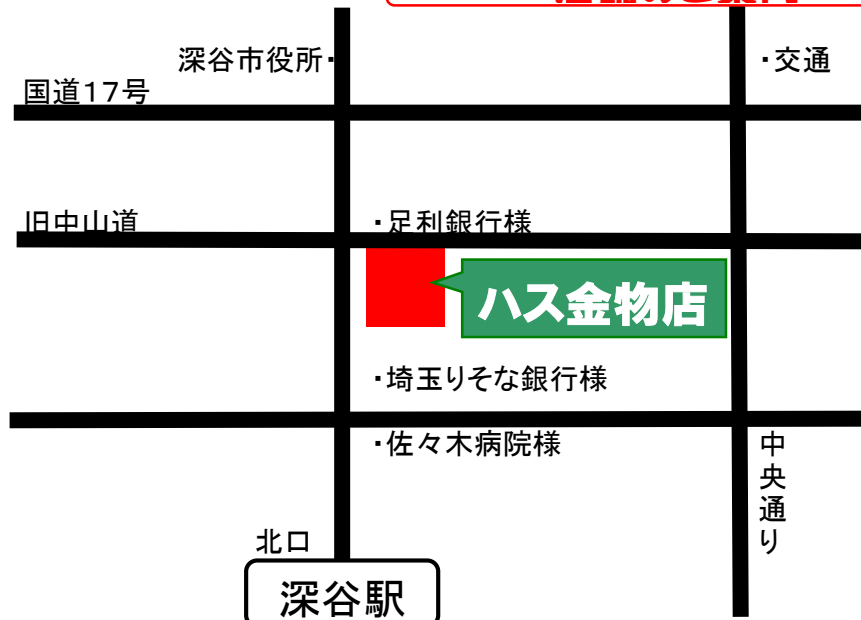

100年間のご愛顧
誠にありがとうございました。

ハス金物店は、
2021年12月30日(木)をもちまして閉店しました。

店頭在庫処分の為 ハス金物店

閉店売りつくしセール第二弾

2022年1月5日(水)～1月31日(月) ※無くなり次第終了

当店通常価格より最大50%OFF!! (一部商品除く)
詳細は店員及び店内掲示物をご覧ください。

[割引セール対象商品] 一部を除く店内全商品 当店通常価格よりさらに割引

- ・家庭金物(鍋、フライパン等)・家庭用品(調理器具、食器等)・利器(包丁、鋏、爪切り等。一部最大20%OFF)
- ・園芸用品(剪定鋏、刈り込み鋏、鋸等。一部最大20%OFF)・農具(最大20%OFF)・建築材料(一部除く)
- ・工具(電動工具、建築工具、木工具、金工具等)

[割引セール対象外]

- ・スペアキー・鋼材・トタン板・ステンレス板・伸銅品・針金・金網

[ご来店のご案内]

- ○会期中、大変混雑が予想されます。当店は駐車スペースに限りがございますので、お車でのお越しの際はご注意ください。
- ○在庫限りとさせていただきますので、商品のご予約、お取り置き等出来かねる場合がございます。品切れの際はご容赦ください。
- ○閉店売りつくしセール後のご返品、お取替えはご容赦ください。

店舗のご案内

合資会社 ハス金物店
〒366-0822

埼玉県深谷市仲町1-12

☎ 048-571-0130

FAX048-572-2779

営業時間

1月7日迄 9:00～17:00

1月8日後 8:00～18:00

日曜日定休

駐車場2台

地域通貨ネギー取扱店

クレジットカード払い可

(建築材料、鋼材除く)